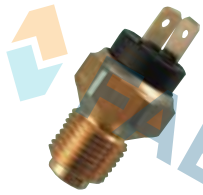

Ref. 34020

Suitable / Reemplaza:

Fiat 4824207
5969930
7762302

115°

16x1,5 con.

① 4 car applications.