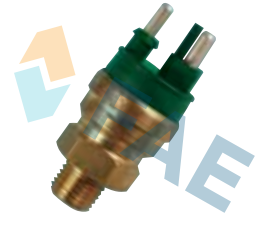

100° - 95°
110° - 105°

Models without Air Conditioned.
Modelos sin Aire Acondicionado.
Modèles sans Air Conditionné.
Cable 250 mm. 6 car applications.

Ref. 38130

Suitable / Reemplaza:
Mercedes 006 545 45 24