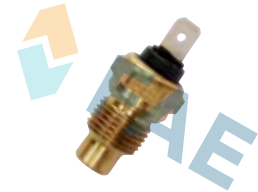

6,35 mm

14x1,25

41 car applications.