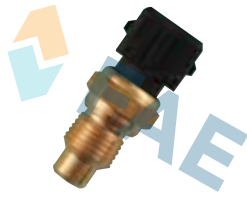

**Ref. 32580**

Suitable / Reemplaza:
Mercedes 008 542 45 17

14x1,5

① 2 units on each vehicle.
2 unidades por vehículo.
2 unités à chaque véhicule.
120 car applications.

**Ref. 32530**

Suitable / Reemplaza:
Rover GTR 202
YCB 10008