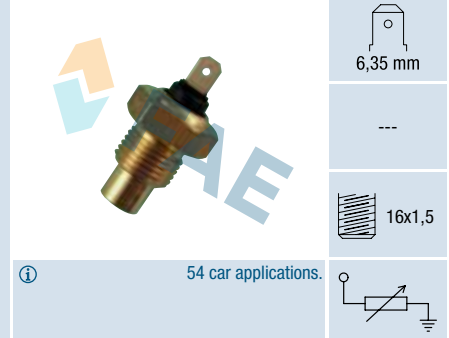

Ref. 31050

Suitable / Reemplaza:
Alfa Romeo 105000632200
105000632201
60515838
60515839
Fiat 4124626
4171667
Innocenti 34362106
Renault Trucks 0060536400
Seat 0003949879
Talbot 4881925027
BC-71446000

①

54 car applications.

Ref. 30260

Suitable / Reemplaza:
Citroën 79.102.475.07
0242.20
79 10 245 550
79 10 247 507
Fiat 7910247507
Peugeot 0242.20
79 10 245 550
79 10 247 507
Renault 77 00 767 336
77 01 348 143
79 10 245 551
79 10 245 553
Talbot 0521548200