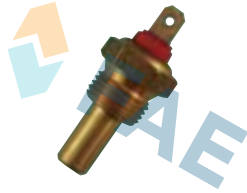

Ref. 31200

Suitable / Reemplaza:
Rover GTR 106
GTR 109
PRC 7918
Talbot 0012055200

6,35 mm

5/8x18 UNF

29 car applications.