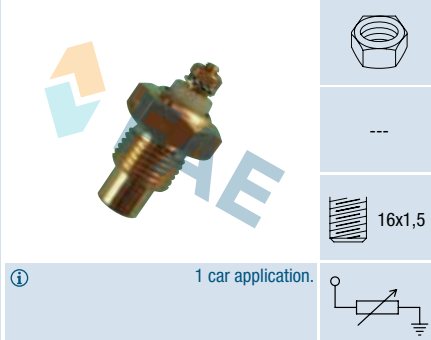

Ref. 30280

Suitable / Reemplaza:
Citroën 91.517.505
Peugeot 0242.50