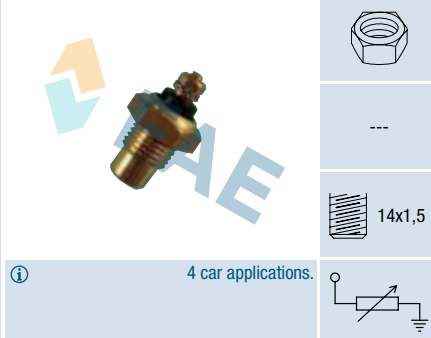

Ref. 30160

Suitable / Reemplaza:
M. Ibérica 194073001