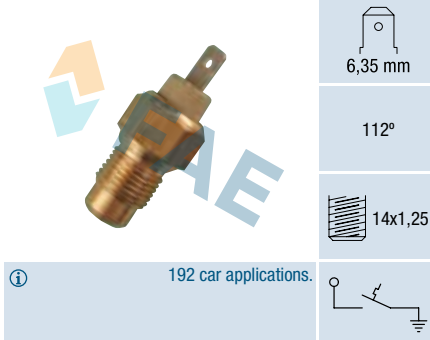

Ref. 35180

Suitable / Reemplaza:

Citroën 91.519.272
95.495.592
95.579.684
Ford 6198827
Peugeot 0242.26
0242.49
0242.51
Talbot 91 51 927 280

112°

Ref. 35250

Suitable / Reemplaza:

Renault 77 00 771 786
77 00 786 460
77 00 823 512