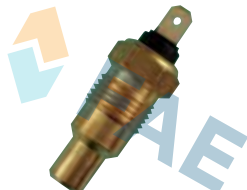

Suitable / Reemplaza:

Fiat 7542186
7548005
7588803
7588883
6,35 mm

14x1,25

① 29 car applications.

**Ref. 31490**

Suitable / Reemplaza:

Rover 623 050
GTR 101
6,35 mm

5/8x18
UNF