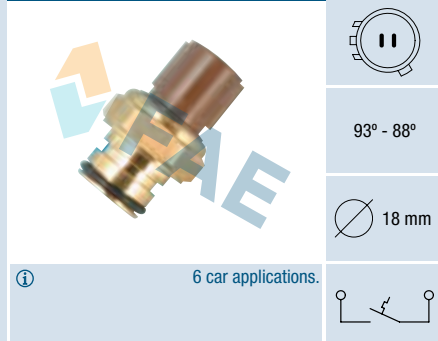

93° - 88°

18 mm

① 6 car applications.