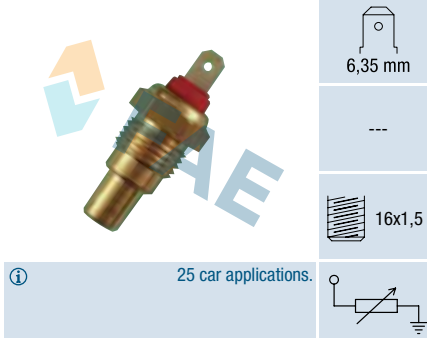

Ref. 31330

Suitable / Reemplaza:
G.M. 94841819
94847543
Hyundai 94650-11110
Mitsubishi A-603427
MD-001380
MD-603427
Toyota 83420-16010
83420-20010
83420-20020
VW J83 420 200 20