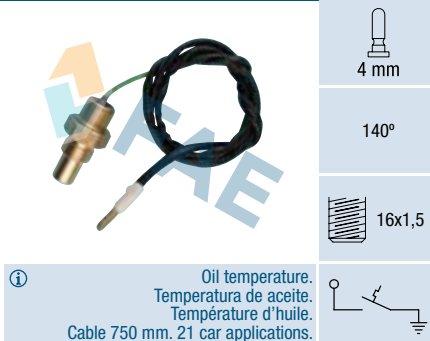

Ref. 35230

Suitable / Reemplaza:

Citroën 91.513.310.80
Peugeot 1131.16
Talbot 9151331080

4 mm

140°

Ref. 35290

Suitable / Reemplaza:

Hyundai 94650-29100
94650-29101
Peugeot 0242.78
0242.86