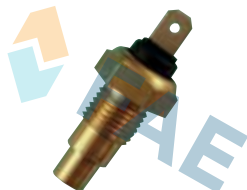

Ref. 31520

Suitable / Reemplaza:

Ford 1953639
Nissan 25080-9F900
25080-G9800

6,35 mm

12x1,25

① Replaces original orange.
Sustituye original color naranja.
Remplace la couleur orange d'origine.
10 car applications.

Ref. 31630

Suitable / Reemplaza:

G.M. 91138061
96052069
96060399
96067370
96069088
Maruti 34850-82001
Subaru 42080-5410
Suzuki 34850-50A00
34850-82000
34850-82001
34850-82002