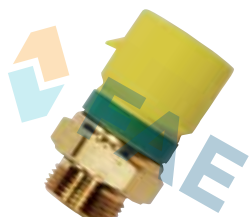

88° - 83°
95° - 90°

15 car applications.

Ref. 38220

Suitable / Reemplaza:
G.M. 90482428
Opel 1846201

105° - 100°
120° - 115°

22x1,5

Models with Air Conditioned.
Modelos con Aire Acondicionado.
Modèles avec Air Conditionné.
Cable 125 mm. 17 car applications.