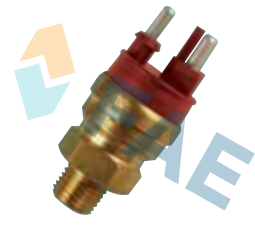

Ref. 38120

Suitable / Reemplaza:
Mercedes 006 545 42 24

100° - 95°
107° - 97°

Models with Air Conditioned.
Modelos con Aire Acondicionado.
Modèles avec Air Conditionné.
80 car applications.