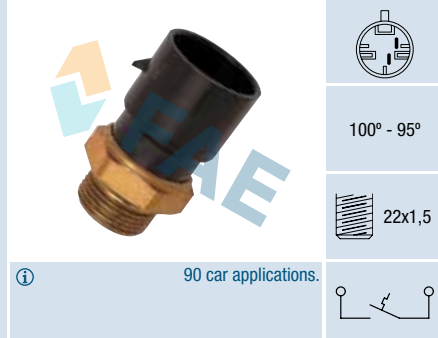

100° - 95°

22x1,5

① 90 car applications.