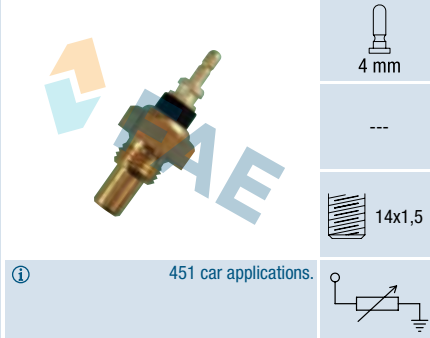

Ref. 32260

Suitable / Reemplaza:

Nissan 25080-62200

Ref. 32220

Suitable / Reemplaza:

M.B.Trucks 002 542 25 17
005 542 10 17
005 542 26 17
661 542 30 17
Ssangyong 0055422617
6615423017
VW 2D0 919 501 C

Ref. 32270