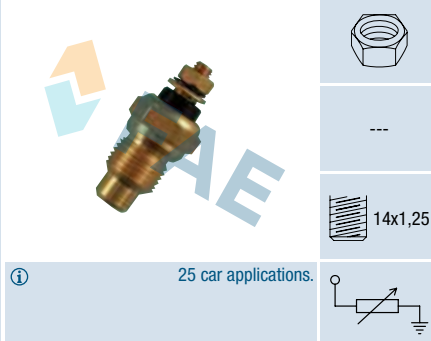

①

25 car applications.

Ref. 31110

Suitable / Reemplaza:
G.M. 02877229
Jaguar C15 472
M. Ibérica ST-410884-C
Opel 1342557
Rover 13H 5602
161 510
555 843
560 794
560 794 K1
E1C 9988
GTR 111