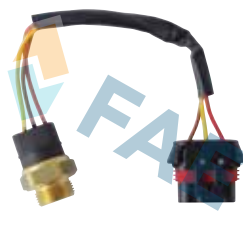

Ref. 38065

Suitable / Reemplaza:
G.M. 90307999
Opel 1846320

110° - 105°
120° - 115°

Models with Air Conditioned.
Modelos con Aire Acondicionado.
Modèles avec Air Conditionné.
Cable 250 mm. 35 car applications.