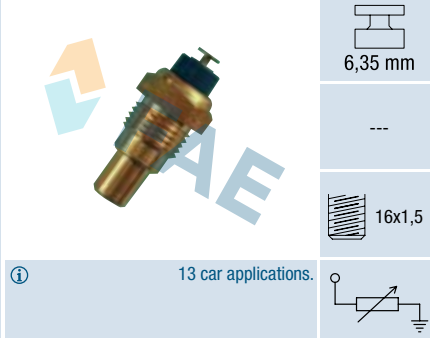

Ref. 32260

Suitable / Reemplaza:

Nissan 25080-62200

Ref. 32220

Suitable / Reemplaza:

M.B.Trucks 002 542 25 17
005 542 10 17
005 542 26 17
661 542 30 17
Ssangyong 0055422617
6615423017
VW 2D0 919 501 C

Ref. 32270