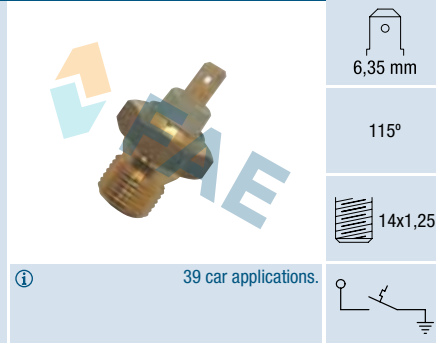

6,35 mm

115°

Ref. 35210

Suitable / Reemplaza:

Citroën 95.493.608
95.546.426
Ford 1640324
6065385
Peugeot 0242.25
0242.33
0242.41
0242.73
79 32 568 137
Renault 77 01 348 722
Renault Trucks 0024441800
5000785738