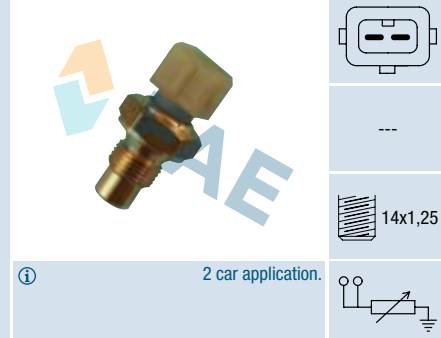

Ref. 32280

Suitable / Reemplaza:

Citroën 0242.64
Peugeot 0242.64