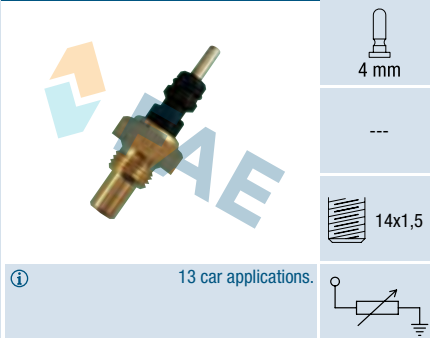

Ref. 32250

Suitable / Reemplaza:

Mercedes 006 542 34 17