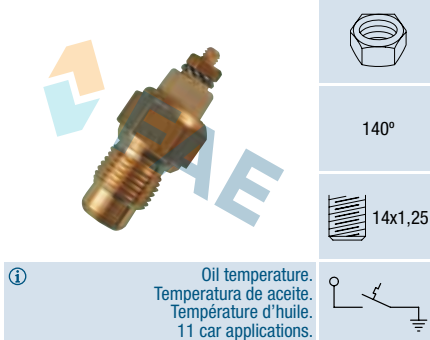

Ref. 35190

Suitable / Reemplaza:

Citroën 1131.11
Peugeot 1131.11

140°

Ref. 35260

Suitable / Reemplaza:

Citroën 96.012.089
Peugeot 0242.72