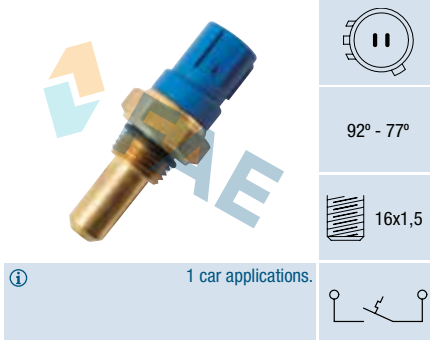

Ref. 36380

Suitable / Reemplaza:
Honda 37770-PY3-A01

92° - 77°

16x1,5

① 1 car applications.

Ref. 36430

Suitable / Reemplaza:
Honda 37773-PJ0-661
37773-PJ0-A01
37773PR4-A01