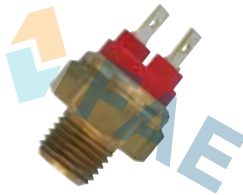

Ref. 36020

Suitable / Reemplaza:

BMW 1 364 273
61 31 1 364 273

5 mm

103° - 98°

14x1,5

① Jointly used with 36010.
Usado en combinación con 36010.
Utilisé conjointement avec 36010.
30 car applications.