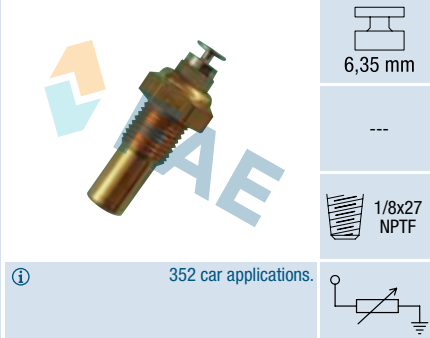

Suitable / Reemplaza:

BMW 1 710 511
12 62 1 710 512

Ref. 32230

Suitable / Reemplaza:

Daewoo 92061480
G.M. 03439088
34390883
90246852
90510850
Isuzu 8-92061-480-0
8-92063-941-0
Opel 1338448
1342561
1342568
1342569
5851969
Rover GTR 115
Saab 34 39 088