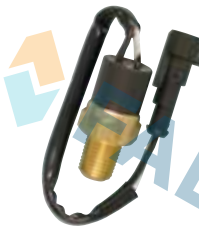

Ref. 35860

Suitable / Reemplaza:
Iveco 99452677

45°

Cable 275 mm.
4 car applications.

Ref. 35841

Suitable / Reemplaza:
Fiat 46406747

115°

Models with Air Conditioned.
Modelos con Aire Acondicionado.
Modèles avec Air Conditionné.
Cable 220 mm. 6 car applications.