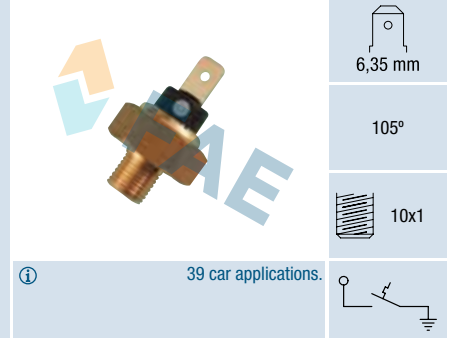

6,35 mm

105°

10x1

39 car applications.