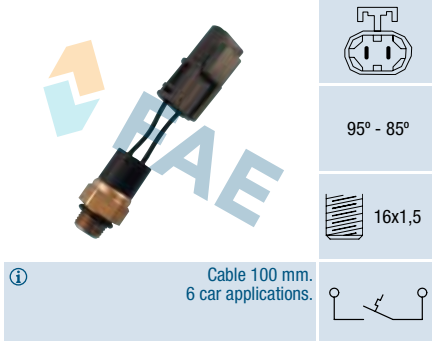

Ref. 37550

Suitable / Reemplaza:
Nissan 21595-04F04
21595-63A00

95° - 85°

16x1,5

Cable 100 mm.
6 car applications.

Ref. 37610

Suitable / Reemplaza:
Ford E7R4-10884-A
E7RY-10884-A
E8BZ-10884-A
E92Z-10884-B
F1JY-10884-A
Mazda B303-18-840
E301-18-840 A
F8B8-18-840 A