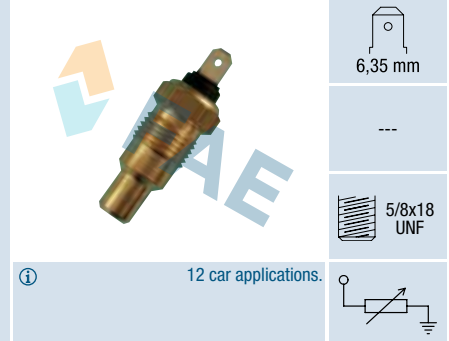

Ref. 30130

Suitable / Reemplaza:
M.B.Trucks001 542 23 17
Pegaso 550.981

①

Truck applications.

Ref. 31020

Suitable / Reemplaza:
Citroën 75.413.327
95.494.830
95.548.678
95.566.070
95.581.212
5494830
Fiat Peugeot 0242.14
Renault 0242.40
60 00 001 355
77 00 503 200
77 01 349 086
77 02 002 661
Talbot 7810240000

①

145 car applications.

Ref. 30160

Suitable / Reemplaza:
M. Ibérica 194073001

①

4 car applications.

Ref. 31050

Suitable / Reemplaza:
Alfa Romeo 105000632200
105000632201
60515838
60515839
Fiat 4124626
4171667
Innocenti 34362106
Renault Trucks 0060536400
Seat 0003949879
Talbot 4881925027
BC-71446000

①

54 car applications.

Ref. 30260

Suitable / Reemplaza:
Citroën 79.102.475.07
0242.20
79 10 245 550
79 10 247 507
Fiat 7910247507
Peugeot 0242.20
79 10 245 550
79 10 247 507
Renault 77 00 767 336
77 01 348 143
79 10 245 551
79 10 245 553
Talbot 0521548200

①

25 car applications.

Ref. 31110

Suitable / Reemplaza:
G.M. 02877229
Jaguar C15 472
M. Ibérica ST-410884-C
Opel 1342557
Rover 13H 5602
161 510
555 843
560 794
560 794 K1
E1C 9988
GTR 111

①

12 car applications.

Ref. 30280

Suitable / Reemplaza:
Citroën 91.517.505
Peugeot 0242.50

①

1 car application.

Ref. 31140

Suitable / Reemplaza:
Alfa Romeo 60813687
Fiat 3911470
3920759
4007872
4067872
4108672
4276954
4349082
4386700
4396700
4407984, 4409505
4411108, 4414600
4444652, 4448131
7588802, 7588882
7591297, 7727854
82199130
Lada 2101-38086000
Seat 3933797, 3933857
3934340, 3949879
4414600, 4448131
CA-947800.00
ED-947000.00
FC-947000.00
FD-947000.00
FD-947000.01
FD-947000.20
FD-947000.30
JA-947000.03
RF-947000.00
SE-021947000 A
SE-021947000 C
SE-131947000 A
Talbot 0060407500

①

310 car applications.

Ref. 30300

Suitable / Reemplaza:
M.B.Trucks345 542 77 17
Scania 1112819
309065

①