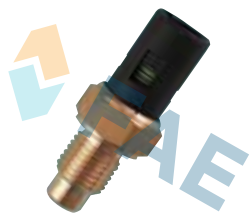

110°

14x1,25

Models with Air Conditioned.
Modelos con Aire Acondicionado.
Modèles avec Air Conditionné.
8 car applications.

Ref. 35390

Suitable / Reemplaza:

Renault 77 00 739 058

70°

14x1,5