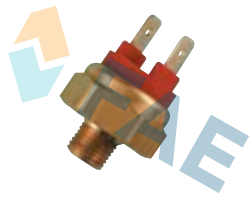

6,35 mm

37°

10x1

① Replaces original yellow SEAT.
Sustituye original SEAT color amarillo.
Remplace la couleur jaune d'origine SEAT.
117 car applications.