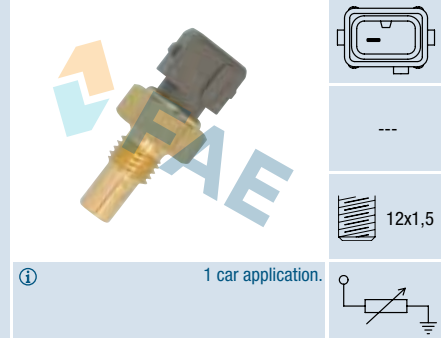

Ref. 32275

Suitable / Reemplaza:

BMW 1 404 699
12 61 1 404 699