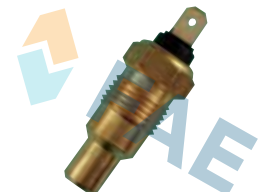

**Ref. 31190**

Suitable / Reemplaza:
Rover GTR 104

6,35 mm

5/8x18 UNF

14 car applications.

**Ref. 31250**

Suitable / Reemplaza:
Land Rover GTR 109
M. Ibérica 132110
 132141-0
Rover PRC 2505

6,35 mm