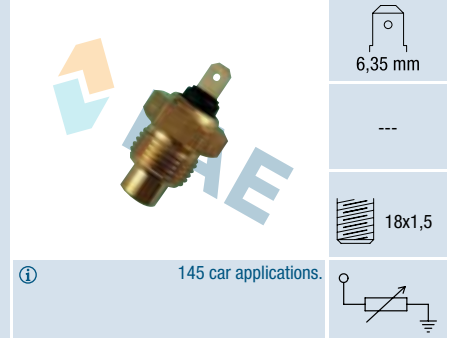

.....Pgs. 94 - 100

Ref. 30130

Suitable / Reemplaza:
M.B.Trucks001 542 23 17
Pegaso 550.981

①

Truck applications.

Ref. 31020

Suitable / Reemplaza:
Citroën 75.413.327
95.494.830
95.548.678
95.566.070
95.581.212
5494830
Fiat Peugeot 0242.14
Renault 0242.40
60 00 001 355
77 00 503 200
77 01 349 086
77 02 002 661
Talbot 7810240000