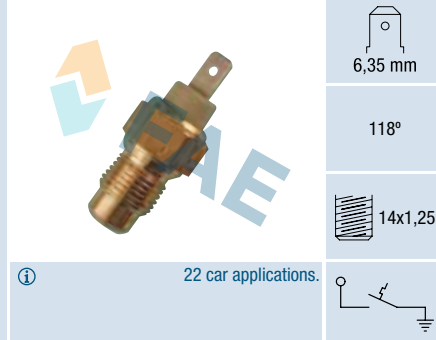

120°

Ref. 35190

Suitable / Reemplaza:

Citroën 1131.11
Peugeot 1131.11

140°

Ref. 35260

Suitable / Reemplaza:

Citroën 96.012.089
Peugeot 0242.72