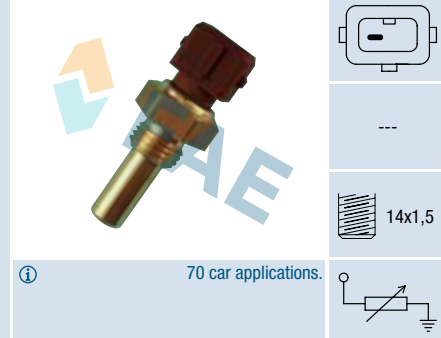

Ref. 32270

Suitable / Reemplaza:

BMW 1 710 511
12 62 1 710 512