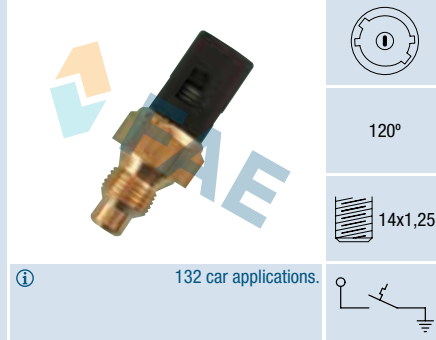

Ref. 35180

Suitable / Reemplaza:

Citroën 91.519.272
95.495.592
95.579.684
Ford 6198827
Peugeot 0242.26
0242.49
0242.51
Talbot 91 51 927 280

112°

Ref. 35250

Suitable / Reemplaza:

Renault 77 00 771 786
77 00 786 460
77 00 823 512