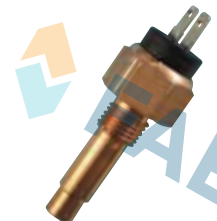

Ref. 34180

Suitable / Reemplaza:

VDO 803/002/007
803/001/022

5 / 6,35 mm

130°

14x1,5

① Universal car applications.