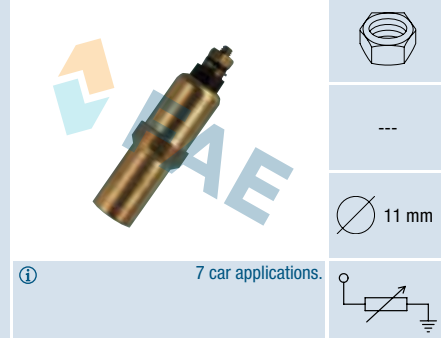

Ref. 32260

Suitable / Reemplaza:

Nissan 25080-62200

Ref. 32220

Suitable / Reemplaza:

M.B.Trucks 002 542 25 17
005 542 10 17
005 542 26 17
661 542 30 17
Ssangyong 0055422617
6615423017
VW 2D0 919 501 C

Ref. 32270