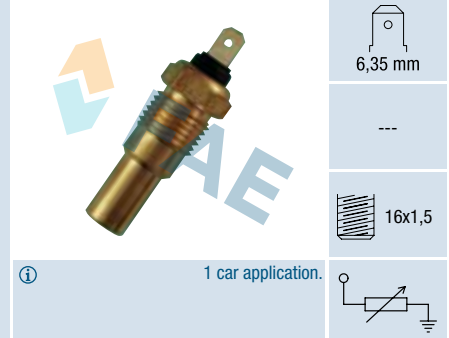

Ref. 31380

Suitable / Reemplaza:
M. Ibérica 78200001-0
Nissan 25080-G9500
25080-G9601
25080-Y9700