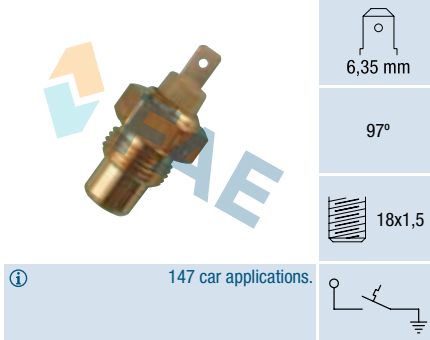

Fiat 5997235
7588846
7588944

6,35 mm

115°

Ref. 35210

Suitable / Reemplaza:

Citroën 95.493.608
95.546.426
Ford 1640324
6065385
Peugeot 0242.25
0242.33
0242.41
0242.73
79 32 568 137
Renault 77 01 348 722
Renault Trucks 0024441800
5000785738