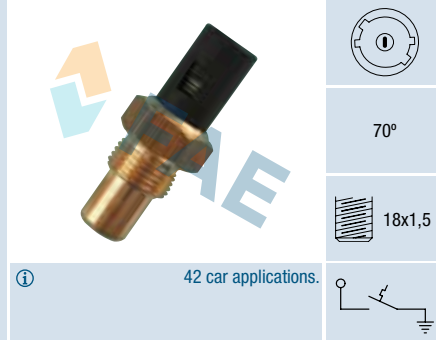

6,35 mm

97°

Ref. 35280

Suitable / Reemplaza:

Renault 77 00 073 757
77 00 737 576
Volvo 3343725-2

70°

Ref. 35230

Suitable / Reemplaza: