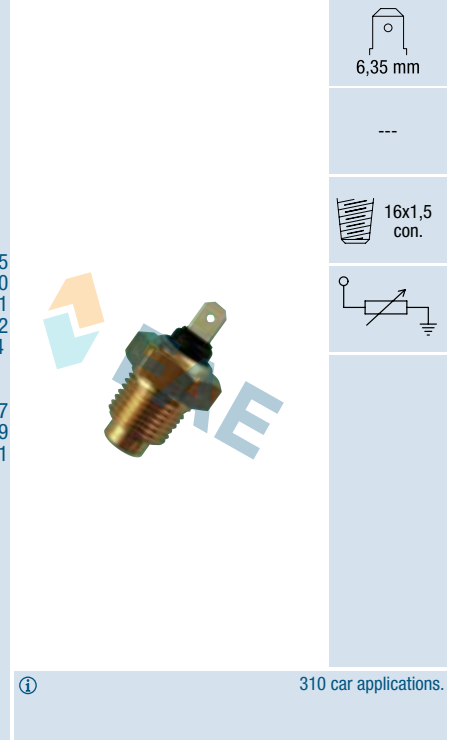

Ref. 30280

Suitable / Reemplaza:
Citroën 91.517.505
Peugeot 0242.50

①

1 car application.

Ref. 31140

Suitable / Reemplaza:
Alfa Romeo 60813687
Fiat 3911470
3920759
4007872
4067872
4108672
4276954
4349082
4386700
4396700
4407984, 4409505
4411108, 4414600
4444652, 4448131
7588802, 7588882
7591297, 7727854
82199130
Lada 2101-38086000
Seat 3933797, 3933857
3934340, 3949879
4414600, 4448131
CA-947800.00
ED-947000.00
FC-947000.00
FD-947000.00
FD-947000.01
FD-947000.20
FD-947000.30
JA-947000.03
RF-947000.00
SE-021947000 A
SE-021947000 C
SE-131947000 A
Talbot 0060407500