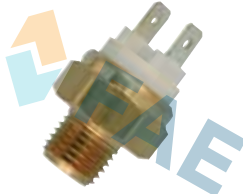

Mitsubishi MB-605079

85° - 80°

16x1,5

① Cable 110 mm.
3 car applications.

**Ref. 36060****Suitable / Reemplaza:**

Renault 77 00 739 708
Volvo 1276229
1276229-0
1378504
1378504-3
3206773-8

6,35 mm

100° - 95°