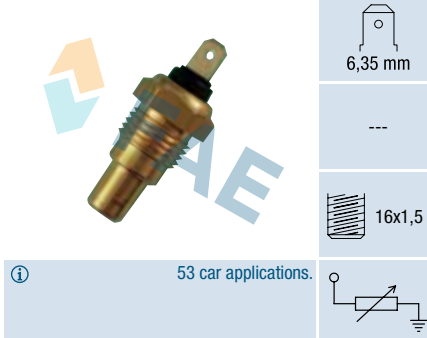

Ref. 31310

Suitable / Reemplaza:
Daihatsu 83420-12010
Subaru 21203-AA000
82080-4150
Toyota 83420-12010
83420-20011