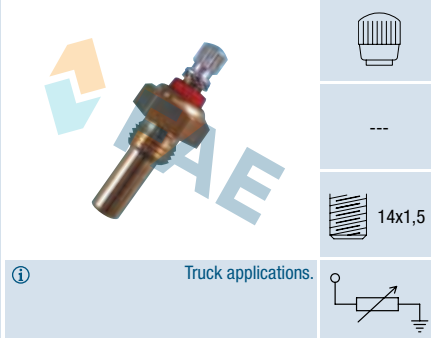

.....Pgs. 94 - 100

Ref. 30130

Suitable / Reemplaza:
M.B.Trucks001 542 23 17
Pegaso 550.981

①

Truck applications.

Ref. 31020

Suitable / Reemplaza:
Citroën 75.413.327
95.494.830
95.548.678
95.566.070
95.581.212
5494830
Fiat Peugeot 0242.14
Renault 0242.40
60 00 001 355
77 00 503 200
77 01 349 086
77 02 002 661
Talbot 7810240000