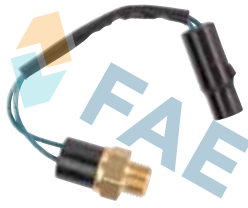

Mitsubishi 25360-24000

85° - 80°

16x1,5

① Cable 185 mm.
6 car applications.**Ref. 36660****Suitable / Reemplaza:**

Kia ON350-18840

Mazda N350-18-840

97° - 92°

16x1,5