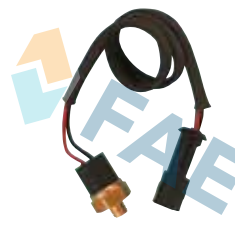

Suitable / Reemplaza:
Fiat 46409675

60°

Models with Air Conditioned.
Modelos con Aire Acondicionado.
Modèles avec Air Conditionné.
Cable 128 mm. 8 car applications.

Ref. 35900

Suitable / Reemplaza:
Volvo 3448879-1