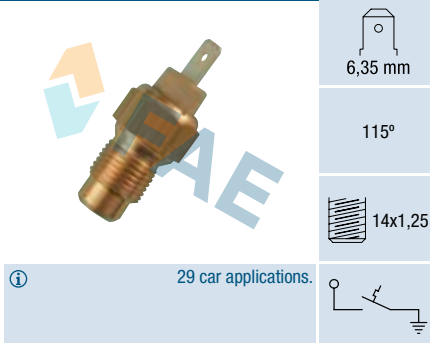

Ref. 35200

Suitable / Reemplaza:

Peugeot 0242.32
Renault 77 00 704 046
77 00 768 589

115°

Ref. 35270

Suitable / Reemplaza:

Fiat 5997235
7588846
7588944