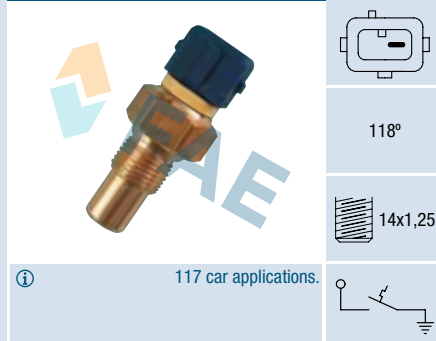

Citroën 91.513.310.80
Peugeot 1131.16
Talbot 9151331080

4 mm

140°

Ref. 35290

Suitable / Reemplaza:

Hyundai 94650-29100
94650-29101
Peugeot 0242.78
0242.86

118°

Ref. 35295