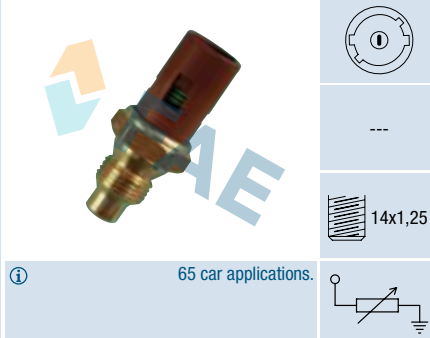

Ref. 32275

Suitable / Reemplaza:

BMW 1 404 699
12 61 1 404 699

Ref. 32240

Suitable / Reemplaza:

Chrysler T0-771821
Renault 77 00 771 821
77 00 784 113

Ref. 32280

Suitable / Reemplaza: