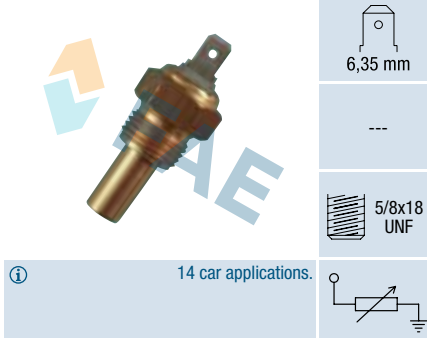

**Ref. 31290**

Suitable / Reemplaza:
Ikarus 38.0047.36001
Skoda 111 982 410
 113 982 410
 115 982 410
 6U0 919 501 A

6,35 mm

14x1,5

65 car applications.

Ref. 31300

Suitable / Reemplaza:
Volvo 679852
679852-4