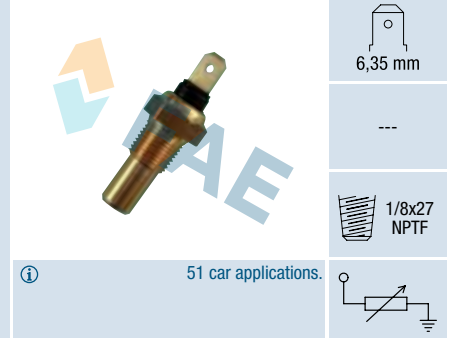

Ref. 31390

Suitable / Reemplaza:
Ford 6108298
82GB-10884-BA