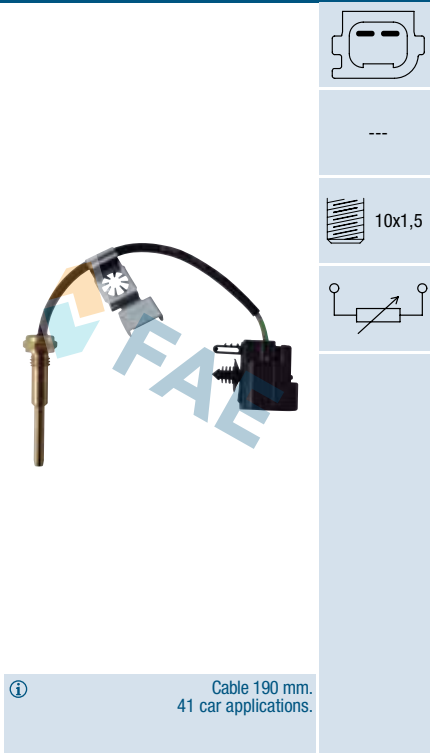

Suitable / Reemplaza:
Rover AMR 1425

4 mm

1/8x27
NPTF

6 car applications.

Ref. 32427 **NEW**

Suitable / Reemplaza:

Citroën 1338 F0
Ford 1121670
1320256
1483838
1557880
1710153
1742823
1770525
9C11-6G004-DA
9C11-6G004-DB
9C11-6G004-DC
9C11-6G004-DD
XS7F-6G004-AB
XS7F-6G004-AC
XS7F-6G004-AD
Jaguar JDE 10862
JDE 3422
JDE 8253
Peugeot 1338.F0